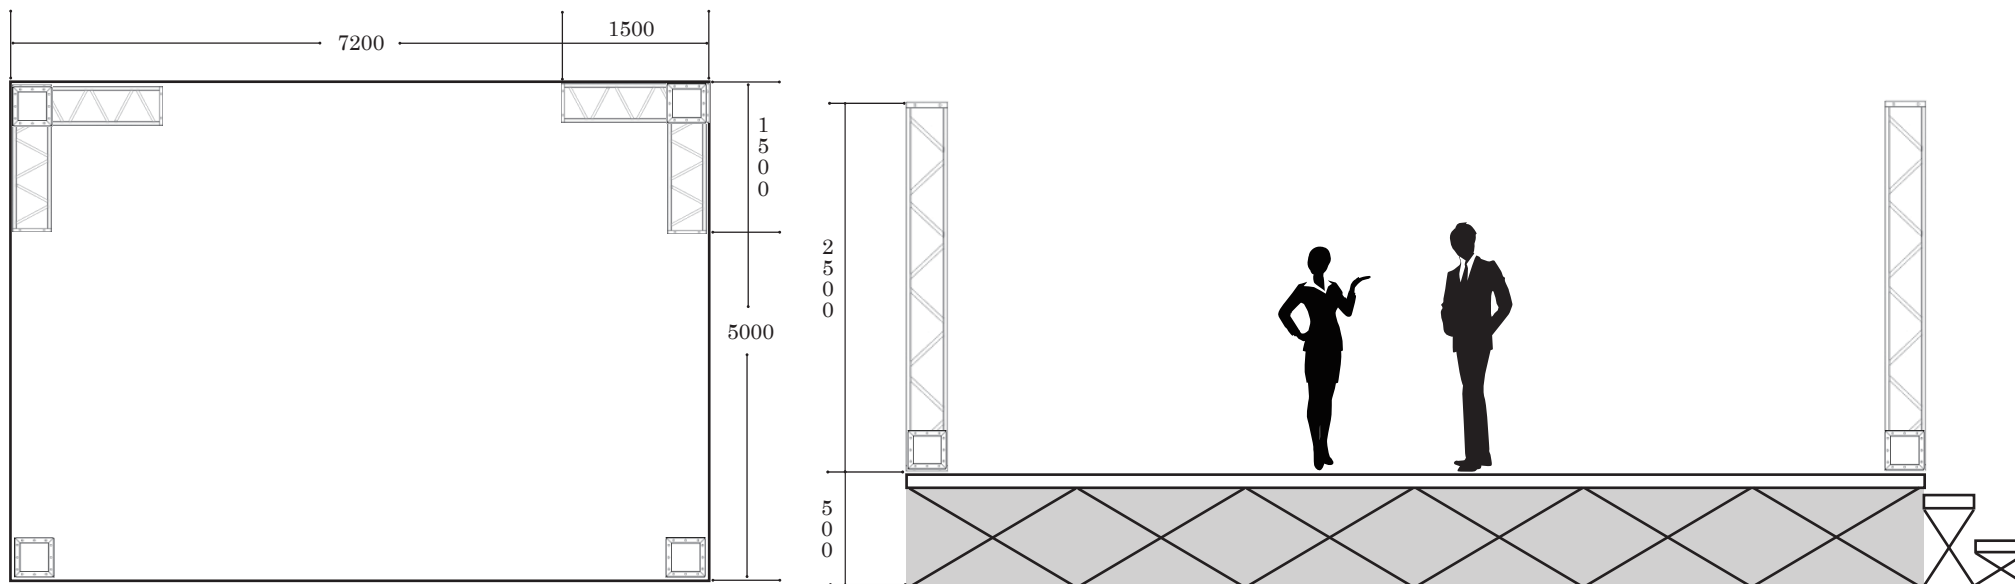

ステージ設置図 (AXIZライザーGアルミステージ仕様)

AXIZ LIGHT X

AXIZ Lightオリジナルステージとなります

◇アルミ仕様 (ライザーGアルミステージ)

- ・天板：クラッド板／1200×1200mm
- ・脚：アルミニウム／H500mm
- ・脚連結具

※上記はAXIZLight専用ステージです。

・天板：クラッド板

・脚：アルミニウム
・脚連結具

・ケコミ幕

- 【階段】天板タフコート仕様
- ・階段用・寸法：36×100cm
 - ・板厚：3cm・耐荷重：900kg/m²
 - ※H200とH400の二段です

AXIZ LIGHT X

製品名称	ライザーGアルミステージ	作成年月日
設計番号		図面番号