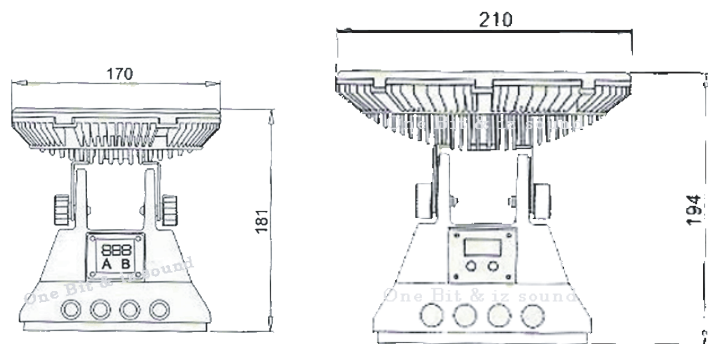

RoundLightUP118/136 (屋外常設仕様)

AXIZ LIGHT X

※写真の比較比率は正確ではありません

※写真の比較比率は正確ではありません

収縮チューブセット (別売)

●【標準機】と【屋外常設仕様】の主な違い (有料となります)

- ・色温度をお客様に応じて変更可
※標準機は製造ライン上でのRGB組み込み
- ・最新のLEDチップを搭載し、最新の状態出荷 (受注製造)
※標準機は製造ライン上でのLED素子組み込み
- ・機材内への防滴・湿気等の侵入を低下させる為、内部からの処理も施工
- ・強化仕様のオリジナルマザーボード搭載 (プリセット類は同様仕様)
- ・製造工程での特別検査工程を追加
- ・個体シリアル番号管理による本体保証及びLED保証
※標準機は本体保証のみ
- ・その他、各種業務用仕様

● ライトアップ136Pro製品概要【屋外常設特別仕様】

- 1 : LEDフルカラー (RGB)
 - 2 : 高輝度ハイパワーLED 1W 36個
赤LED 12個 緑+LED 12個 青LED 12個
※単色加工可能 [別途有料]
 - 3 : 照射角度 標準15°
[OP] 30° / 45°
 - 4 : 上部可動角度 : 150度
 - 5 : 最下部角度 : 30度
 - 6 : 消費電力 : 55W (MAX)
 - 7 : 本体 : アルミニウム合金
 - 8 : 照射距離 15メートル以上※色温度により異なる
 - 9 : 使用環境温度 : 0° ~ 50°
 - 10 : 本体サイズ : W210 / H194 (mm)
 - 11 : 本体重量 : 3.17kg
 - 12 : 屋内外兼用IP65
- ※電源プラグ部分に収縮チューブを使用
※各仕様はバージョンにより異なる場合があります

製品名称	Round Light UP 118 & 136	作成年月日
設計番号	【屋外特別仕様】	図面番号